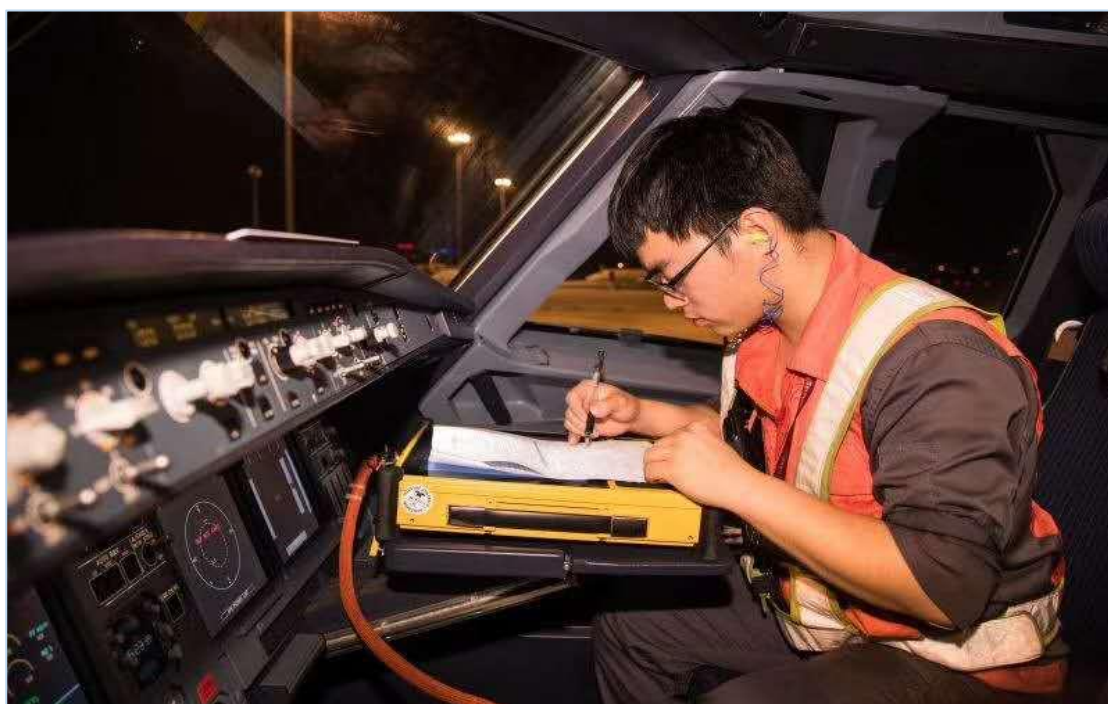

部分实训场所图

飞机实训基地

校园候机厅

飞行模拟训练中心—飞行模拟机

乘务模拟训练中心—乘务模拟舱

乘务模拟训练中心—应急逃生训练舱

汉莎飞机维修协同创新中心

汉莎飞机维修协同创新中心—飞机结构及发动机维修大厅

汉莎飞机维修协同创新中心—2D 模拟训练器

汉莎飞机维修协同创新中心—飞机综合程序训练室

汉莎飞机维修协同创新中心—机翼维修及金工实训车间

安全员训练中心

安全员体能训练中心

船员培训中心—航海模拟器

船员培训中心—轮机模拟器

船员培训中心—高级消防船

船员培训中心—水上训练中心

调酒实训室

茶艺实训室

飞机发动机维修实训教学

飞学生在 D328 实训基地上实训课

实训课航空铝板打铆钉

飞机电子系统维修

空乘学生陆上逃生训练

空乘学生水上逃生训练课

礼仪训练

民航安全技术管理专业学生正在进行开箱包检查训练

训练学生在用模拟售票系统进行操作训练

尼泊尔留学上茶艺课